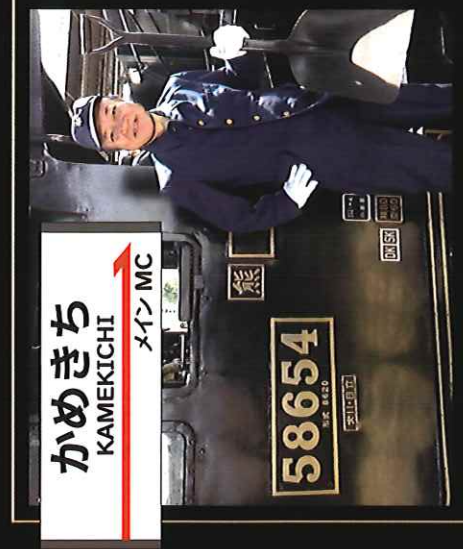

令和6年

日時

11月30日(土)

12月1日(日)

10:00~16:00(両日とも)

会場

人吉駅前広場駐車場

※会場周辺には駐車場がありません。
臨時駐車場から、無料シャトルバスをご利用ください。

SL人吉・鉄道マエスタ 2024

ヘッドマーク特別展示

主催:人吉市・くまモンタウン人吉実行委員会

協力:一般社団法人 人吉温泉観光協会・人吉商工会議所・九州旅客鉄道株式会社・くま川鉄道株式会社・人吉駅通り街づくり振興会
一般社団法人 青井の杜外苑街づくり協会・人吉温泉女将の会 さくら会・人吉鉄道観光案内人会

お問合せ:人吉市商工観光課 TEL:09666-22-2111