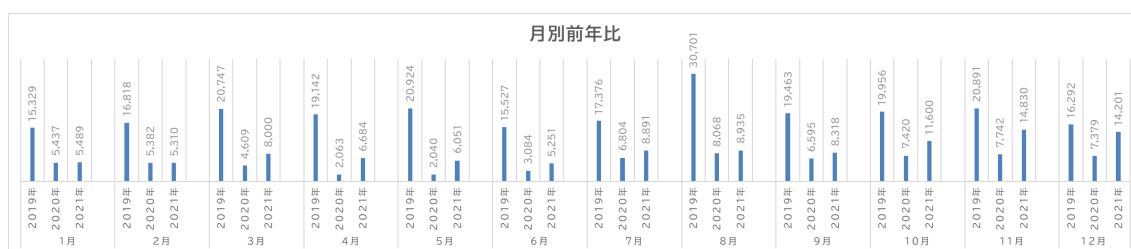

#### ④宿泊統計調査

i)調査票送付 66 件

ii)回答 52 件

iii)調査期間 2021年1月~12月

iv)延べ宿泊者数(単位:千人) 103,5 前年比 155.4%

v)延べ宿泊者数推移