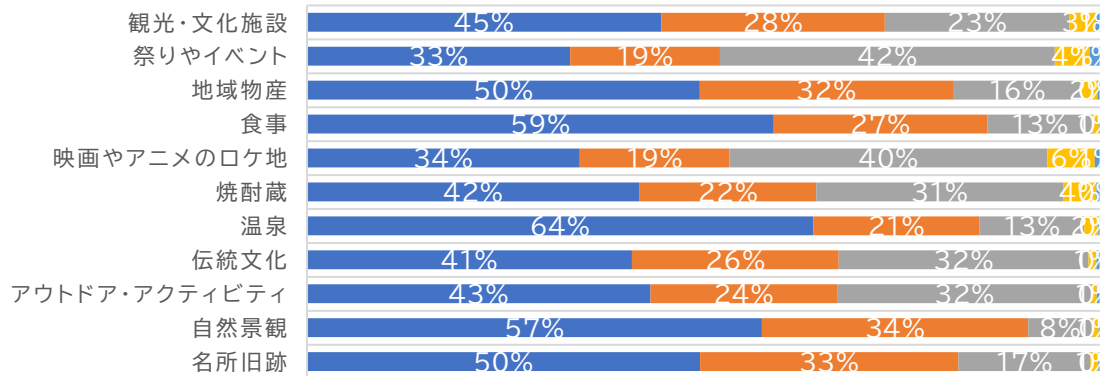

満足度

■とても満足 ■やや満足 ■どちらでもない ■やや不満 ■とても不満