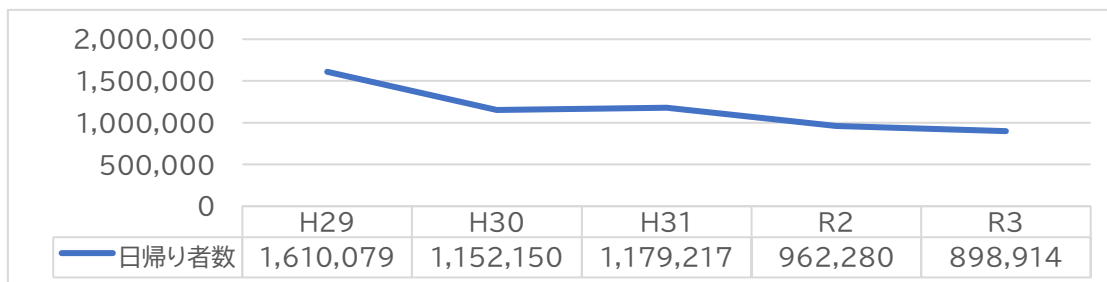

### ③日帰り統計調査

i)調査票送付 35件

ii)回答 26件

iii)調査期間 2021年1月~12月

iv)延べ日帰り者数(単位:千人) 898,9 前年比 93.4%

v)延べ日帰り者数推移