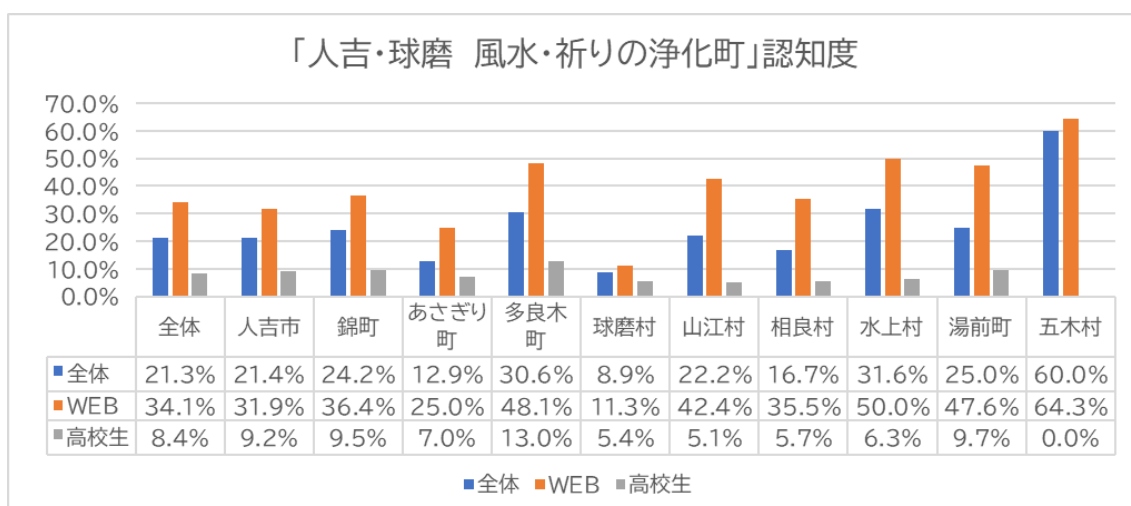

## 宿泊施設

■とても満足 ■やや満足 ■どちらでもない ■やや不満 ■とても不満

②地域にお住まいの方向けアンケート(郡市民意識調査、誇りと愛着調査)

i)調査方法 : オンラインアンケート

(域内の観光・宿泊施設に設置した QR コードから回答)

用紙アンケート

ii)調査期間 : 令和3年7月26日 ~ 令和3年12月31日

iii)サンプル数 : 1,579

iv)主要スコア

a-地域住民の誇りと愛着

実測値 54.2% 前年比 120.4%

b-「人吉・球磨 風水・祈りの浄化町」の認知度

実測値 21.3% (WEB 34.1%、高校生 8.4%)

調査結果サマリー

- ・人吉球磨地域の人口比率とアンケート回答者の比率が近似値となっており、各市町村から均一にご回答いただけている。
- ・前年と比較して人吉球磨の満足度が全て向上しており、「食事」「景観」については住民の半数以上が満足していると回答。
- ・「人吉・球磨 風水・祈りの浄化町」の認知度について、高校生の認知度の低さから全体の認知度を下げている。また、市町村で認知度に大きな差がある。