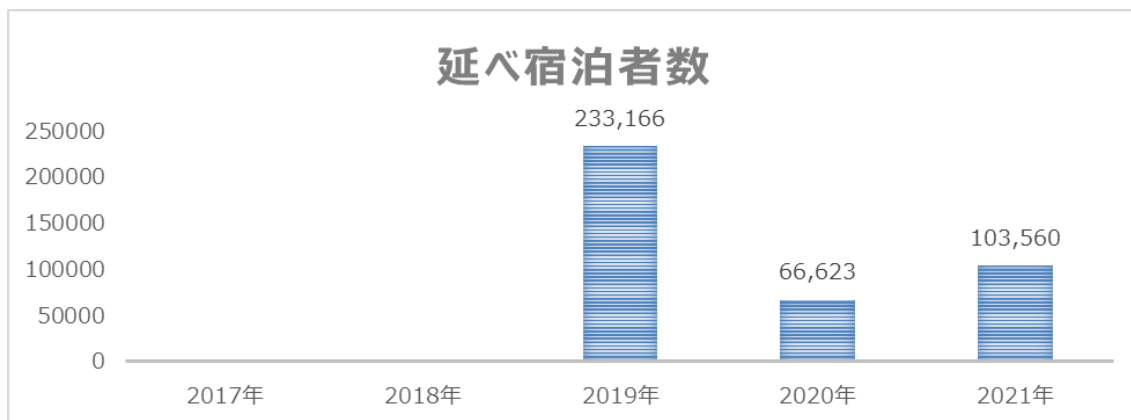

#### ④宿泊統計調査

i)調査票送付 66 件

ii)回答 52 件

iii)調査期間 2021年1月~12月

iv)延べ宿泊者数(単位:千人) 103,5 前年比 155.4%

v)延べ宿泊者数推移