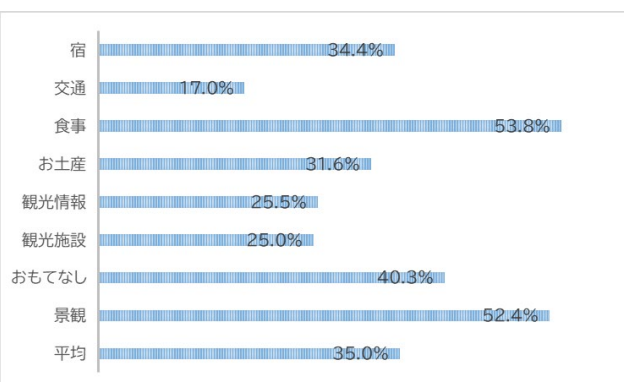

市町村別回答数

人吉市	644	40.8%
錦町	267	16.9%
あさぎり町	181	11.5%
多良木町	113	7.2%
球磨村	94	6.0%
山江村	77	4.9%
相良村	87	5.5%
水上村	38	2.4%
湯前町	53	3.4%
五木村	15	0.9%
無回答	10	0.6%
合計	1579	100.0%

人吉球磨の満足度

	満足度	前年差異	前年度
宿	34.4%	6.7% ↑	27.7%
交通	17.0%	9.1% ↑	7.9%
食事	53.8%	10.0% ↑	43.8%
お土産	31.6%	8.6% ↑	23.0%
観光情報	25.5%	8.2% ↑	17.3%
観光施設	25.0%	11.6% ↑	13.4%
おもてなし	40.3%	9.3% ↑	31.0%
景観	52.4%	0.9% ↑	51.5%
平均	35.0%	8.0% ↑	27.0%

アンケート各設問の回答結果は別紙(資料2 令和3年度郡市民意識調査・誇りと愛着調査結果)にて報告。