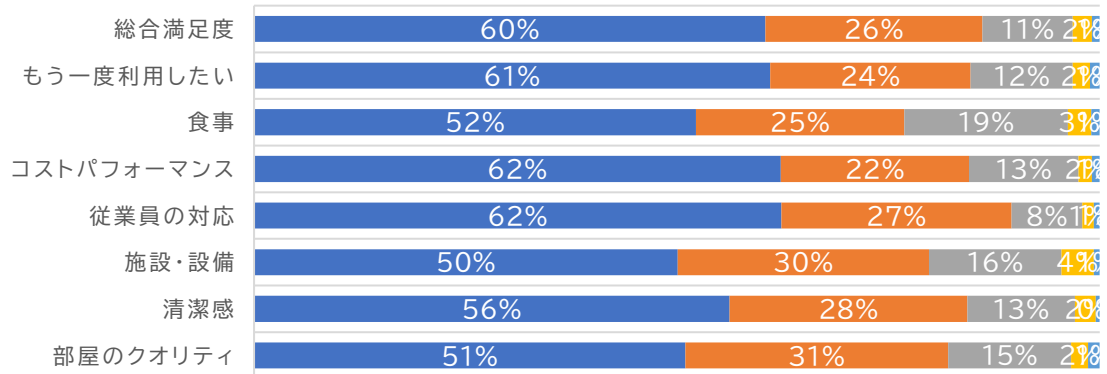

宿泊施設

■とても満足 ■やや満足 ■どちらでもない ■やや不満 ■とても不満