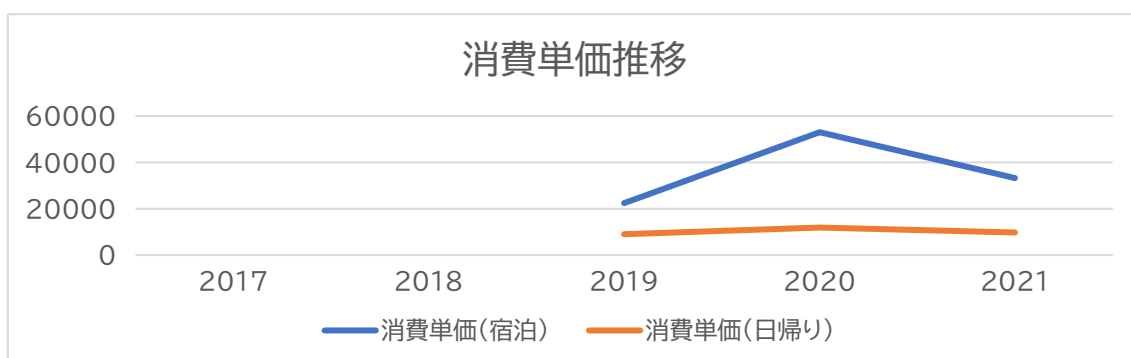

アンケート各設問の回答結果は別紙(資料1 令和3年度観光満足度調査結果)にて報告。

満足度		リピーター率		消費単価							
宿	-7.1% ↓	日	3.5% ↑	宿	-32.5% ↓	日	-9.0% ↓	宿	-35% ↓	日	-13% ↓
	92.9%		94.8%		67.5%		78.0%		¥33,265		¥9,755

主要スコアの推移