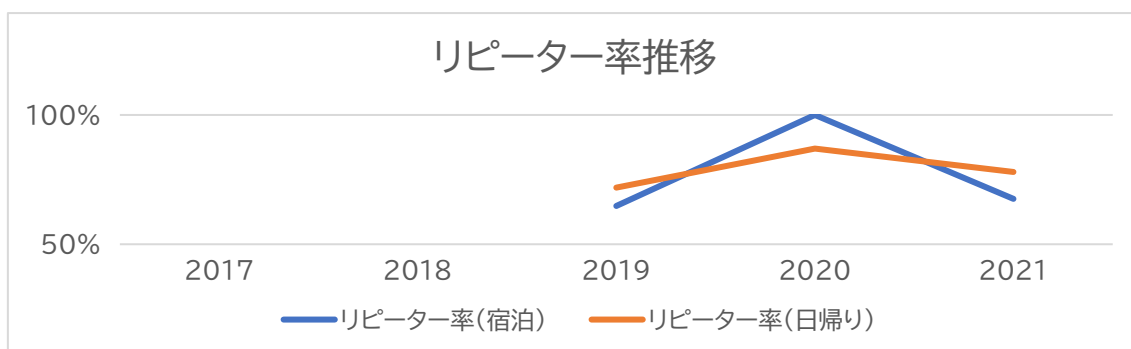

アンケート各設問の回答結果は別紙(資料1 令和3年度観光満足度調査結果)にて報告。

満足度		リピーター率		消費単価							
宿	-7.1% ↓	日	3.5% ↑	宿	-32.5% ↓	日	-9.0% ↓	宿	-35% ↓	日	-13% ↓
	92.9%		94.8%		67.5%		78.0%		¥33,265		¥9,755

主要スコアの推移